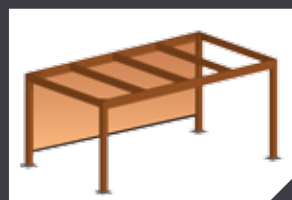

UN PRODUIT A LA CARTE

W&S vous propose un choix de couleurs pour vos bois, pour les toiles, à vous de choisir et d'harmoniser selon vos envies.

LE DOUGLAS CONTRECOLLE

Le bois contrecollé est un élément structurel linéaire, constitué de lames de bois de forte épaisseur aboutées ou non et collées entre elles. Il est très apprécié pour sa grande stabilité dimensionnelle par rapport à un bois massif. L'utilisation de ce procédé, allié à l'utilisation du pin douglas massif qui est reconnu pour sa durabilité naturelle et ses hautes propriétés mécaniques font du douglas massif contrecollé un excellent bois de structure.

LES CARPORTS

Le Carport, fonctionnel et esthétique, allie l'utile à l'agréable ; il protège efficacement et élégamment votre voiture et se transforme, à la belle saison, en abri de jardin pour recevoir votre salon d'été. Pouvant être dimensionné pour recevoir un ou plusieurs véhicules, sa ligne sobre et épurée s'adapte facilement à votre habitat.